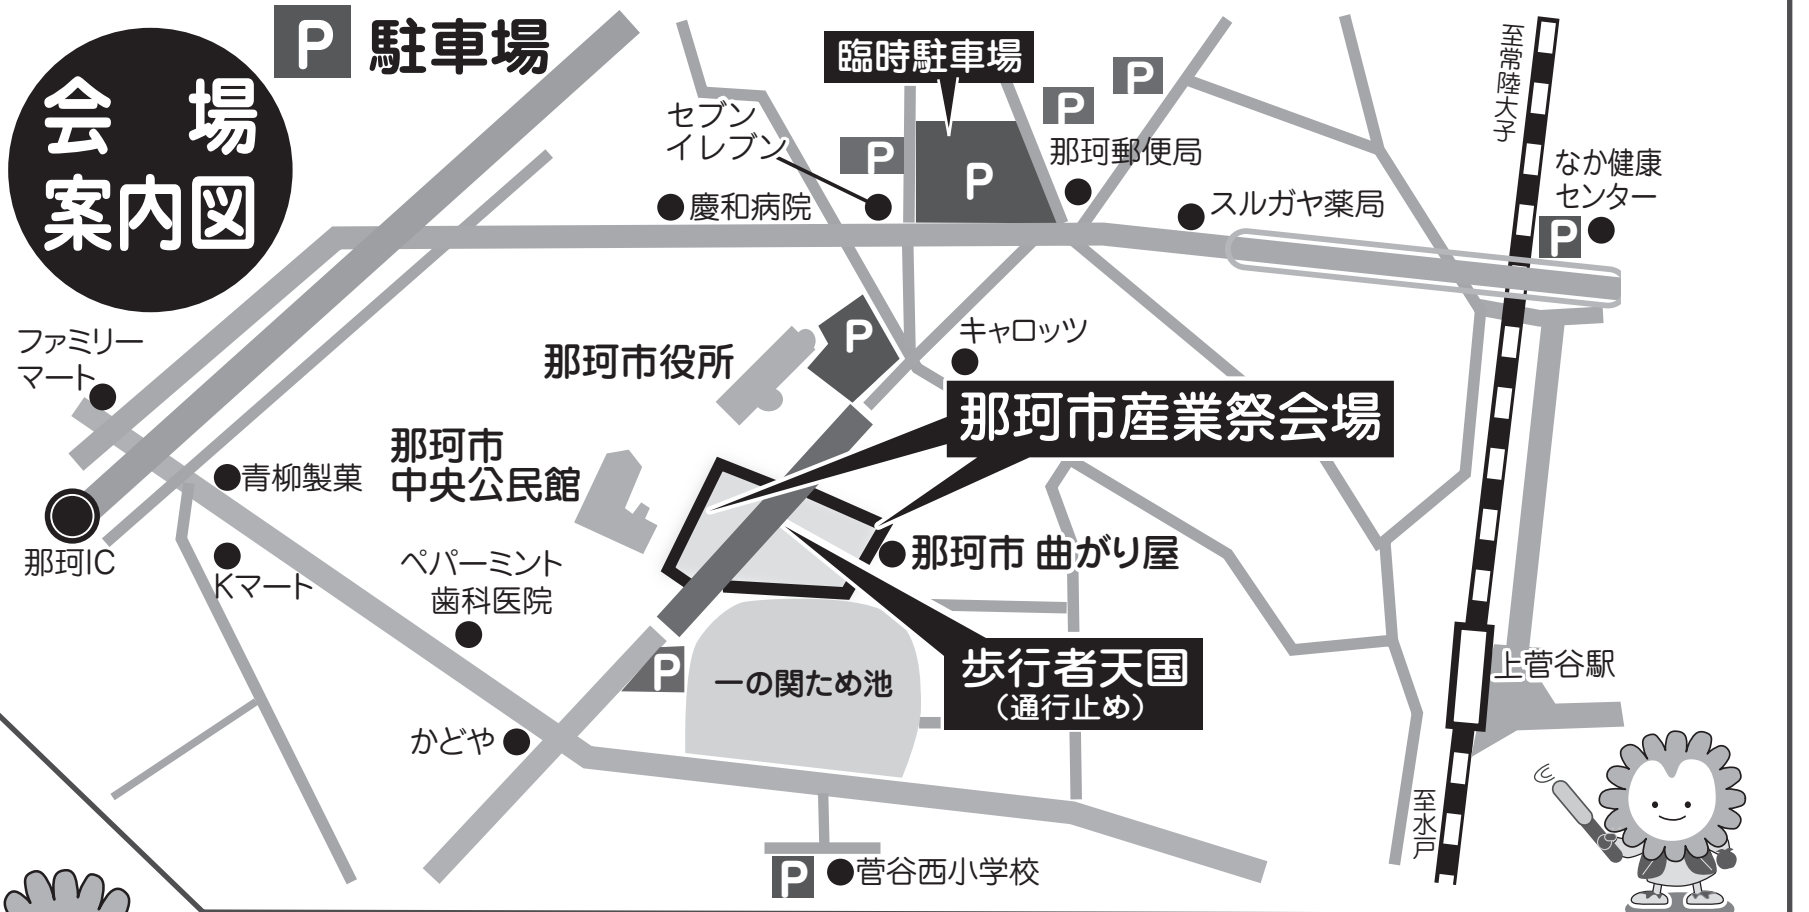

会場案内図

第4回那珂市産業祭協賛者 (敬称略・順不同)

1. 那珂市建設業協同組合(上棟式協力) (株)ジェネシス 那珂市環境緑化協同組合 那珂市金融団
   (株)イングトップ (有)カナイトレーディング 国土建設コンサルタント(株)日本総合警備保障(株) 静ヒルズカントリークラブ
   (株)浅川建設 (福)実誠会 なるみ園 (株)ひたちなかテクノセンター ヨシザワ印刷社 (株)落雷抑制プロダクツ