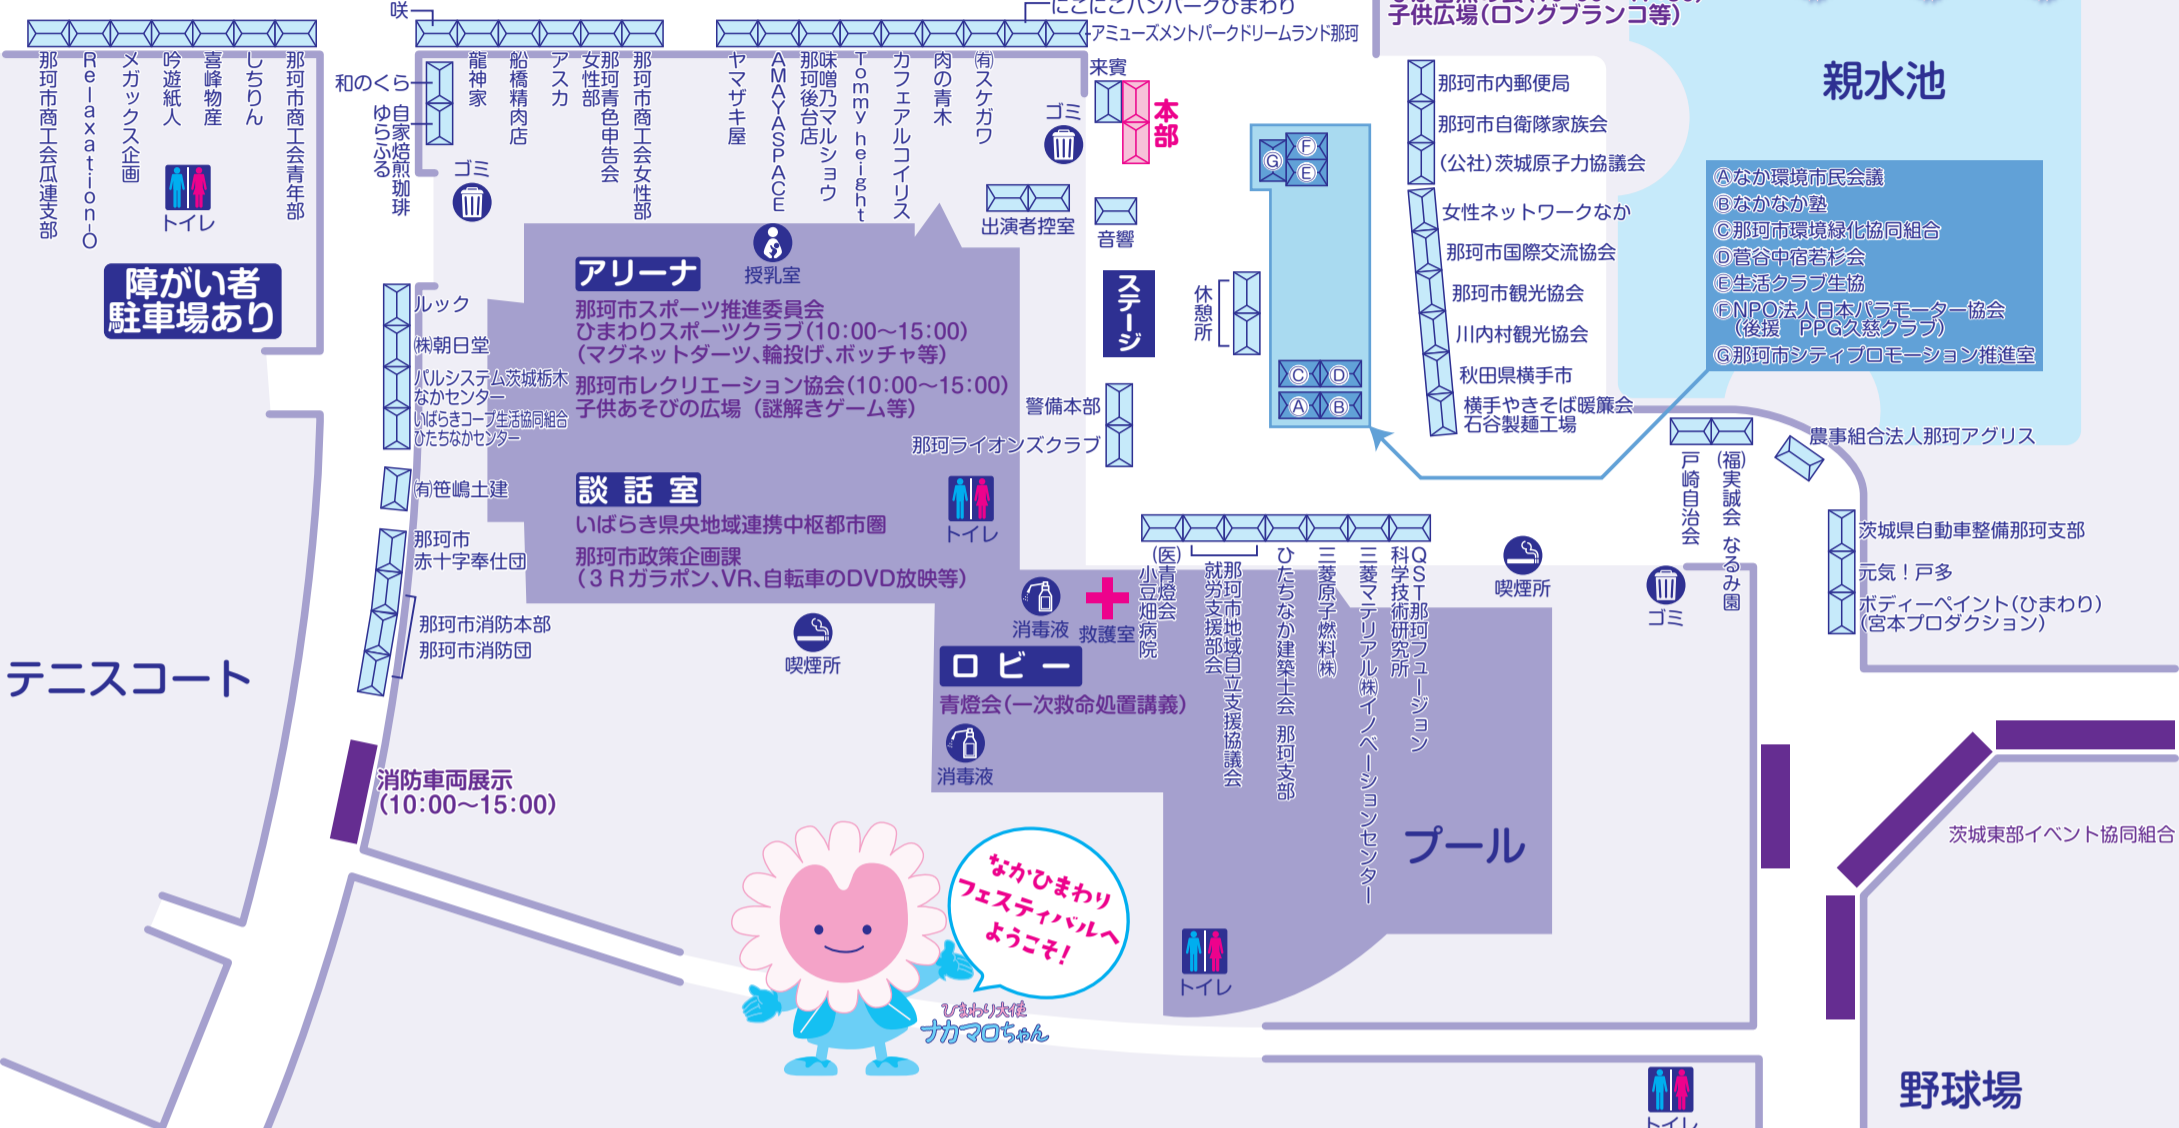

※行き先
無印=水戸(上り)
常陸太田(下り)
郡=郡山
大=常陸大子

シャトルバス運行のご案内

コース区間	運行時間
那珂西部工業団地内臨時無料駐車場 ⇄ なかLuckyFM公園	9:30~20:30
上菅谷駅 ⇄ 一乗院 経由 ⇄ なかLuckyFM公園	9:30~20:30

※各区间ともバス3台で随時運行しています。

- 主 催:なかひまわりフェスティバル実行委員会 ●共 催:那珂市商工会
- 主 管:那珂市産業部商工観光課 ●後 援:那珂市/那珂市教育委員会/那珂市観光協会
- 運営協力:日本一の毘沙門天 一乗院/那珂市建設業協同組合/エップンドルフ・ハイマック・テクノロジーズ(株)
- お問い合わせ先:なかひまわりフェスティバル実行委員会事務局(那珂市産業部商工観光課内) ☎029-298-1111 那珂市観光協会

多目的広場

打ち上げ花火会場

当日、体調のすぐれない方は無理せずご来場をお控えください

一部内容が変更となる場合があります

なかひまわりフェスティバル 2024 会場地図

ステージスケジュール

司会：フリーアナウンサー 大島 なつき

- 9:50～オープニング 那珂よさこい連
- 10:00～開会式
- 10:40～さいせい幼稚園 Small Bang
- 11:00～瓜連おはやし保存会&白鳥学園瓜連小学校「うりっこ太鼓」演奏
- 11:35～舞踊部会 千代寿会
- 11:45～門部ひょっとこ踊り保存会
- 12:15～大助ばやし保存会(堀之内町)
- 12:50～うりづら・ランブ会
- 13:00～Re-mito
- 13:30～米川 真里絵
- 14:50～声楽部会MAMORU
- 15:15～那珂混声合唱団(那珂ペラーず)
- 15:35～大正琴孝響ハーモニ
- 16:05～Space H.A.G
- 16:35～B-wave(ベリーダンス&ヨガスタジオ)
- 17:15～ハラウフラオアヤコ
- 17:45～ZiL dance school
- 18:25～那珂太鼓保存会