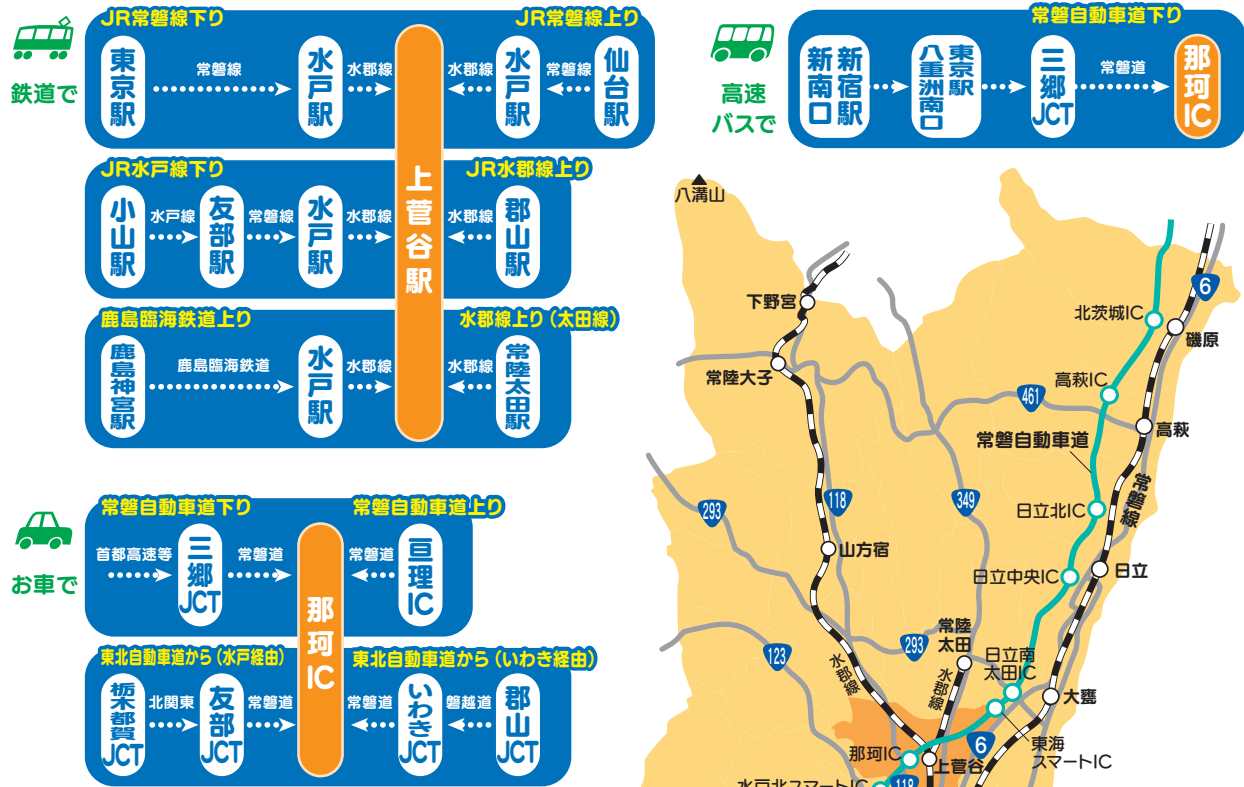

那珂市へのアクセス案内図

那珂よし来よし

那珂市観光ガイドマップ

茨城県那珂市

那珂市産業部商工観光課 TEL: 029-298-1111(代) E-mail: syoukou-k@city.naka.lg.jp